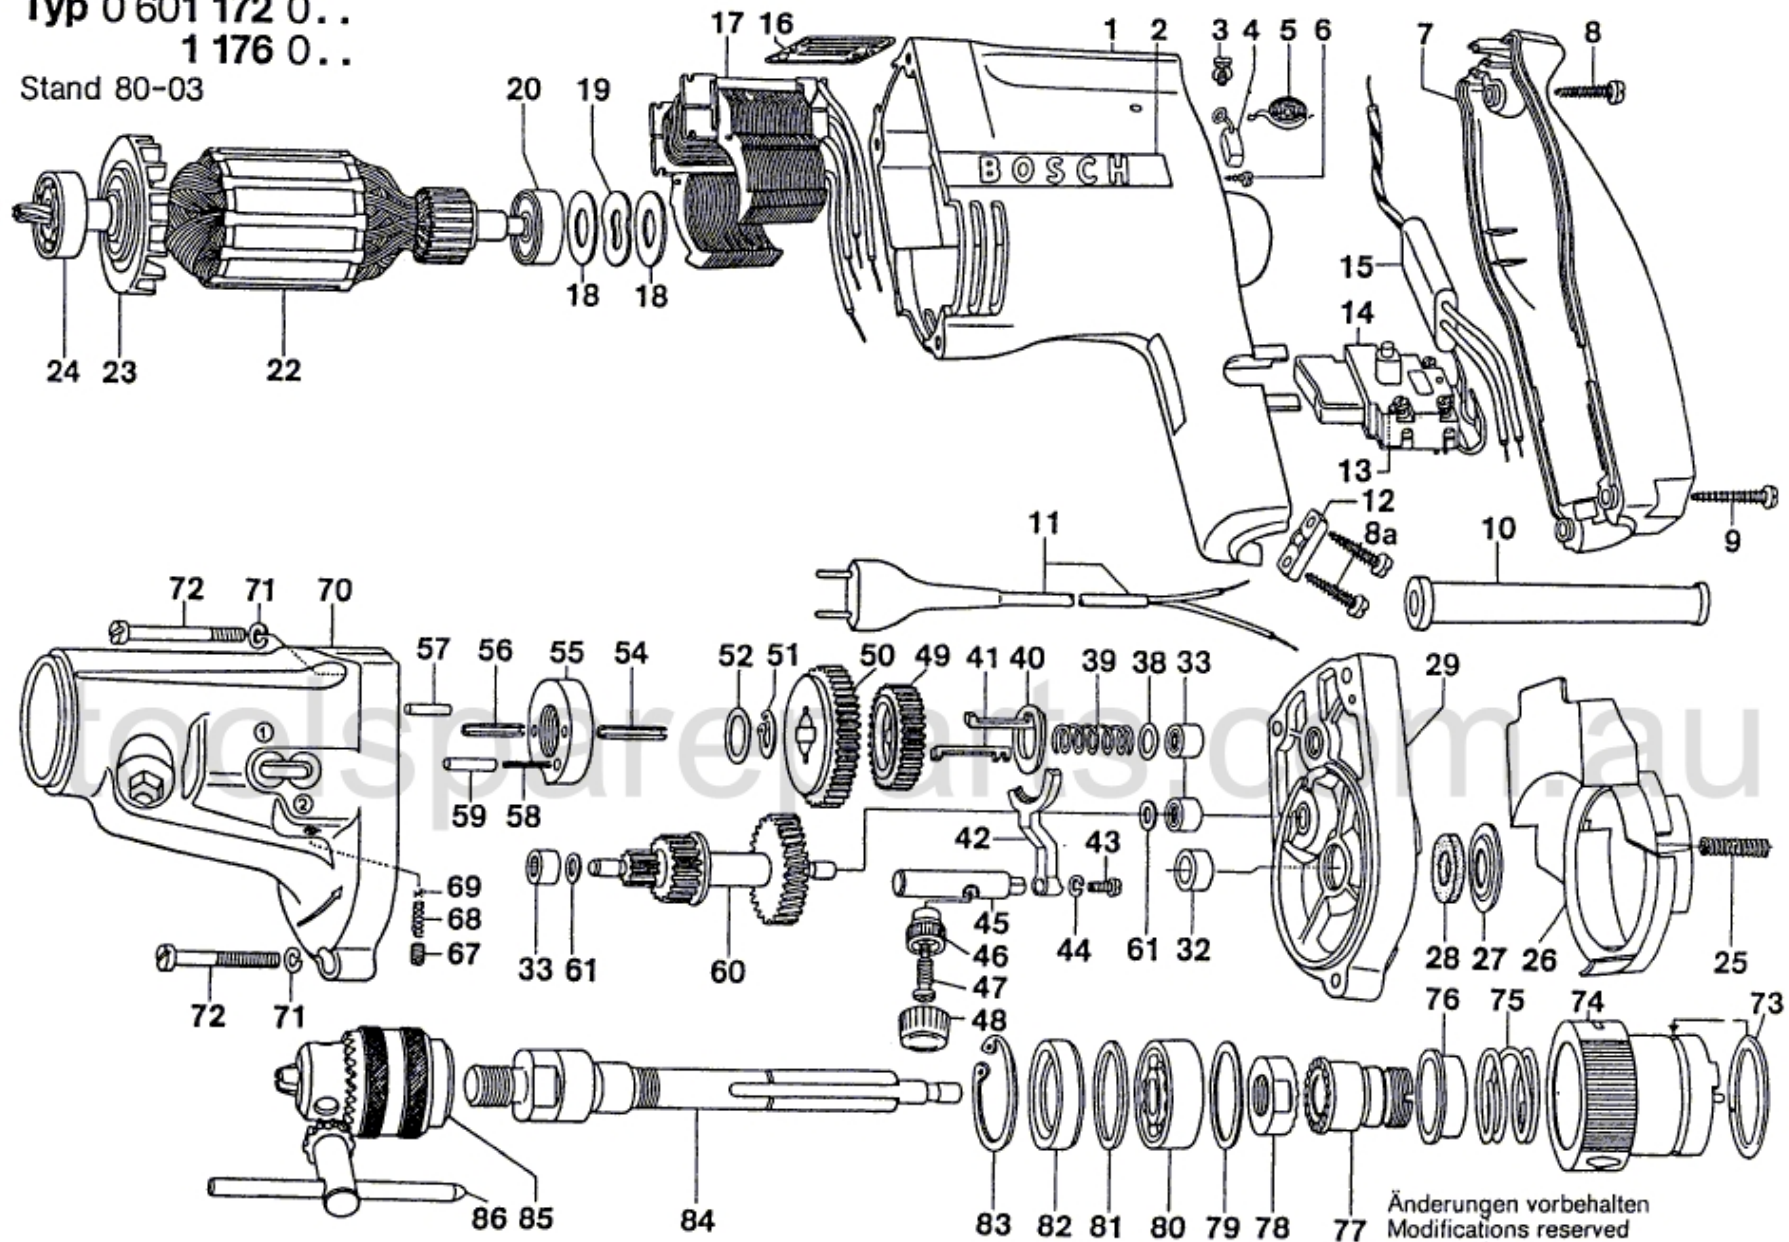

Typ 0 601 172 0..
1 176 0..

Stand 80-03

Änderungen vorbehalten
 Modifications reserved
 Modifications réservées
 Salvo modificaciones
 Robert Bosch GmbH
 Geschäftsbereich Elektrowerkzeuge
 D 7022 Leinfelden-Echterdingen 1